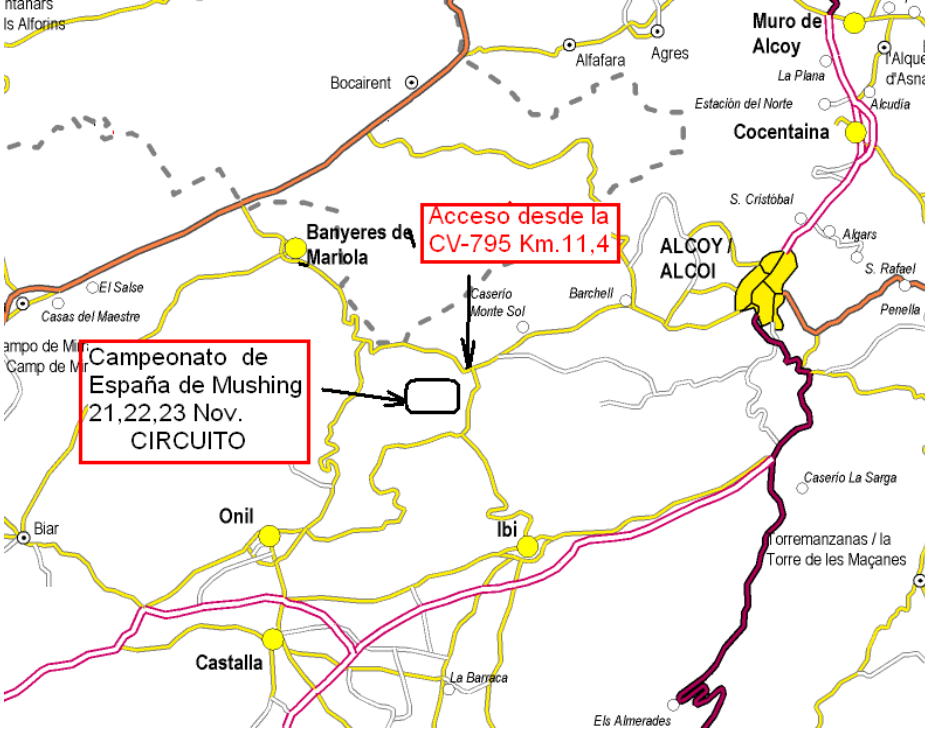

DOSSIER CAMPEONATO DE ESPAÑA DE MUSHING EN TIERRA 2008 ALCOY

Plano de localización

Plano de acceso

Descripción del acceso

Desde Alcoy coger carretera a Bañeres de Mariola y justo al km 11 tenéis la salida a la izquierda punto gps -----38.67665-059360 punto gps estik aut 38.67425-0,59994

Para ir desde estik aut al centro ALCOY

ZONAS DE OCIO Y RESTAURANTES ,PARA LOS QUE VALLAN ANTES AL CAMPEONATO DEL CENTRO DE ALCOY ACONSEJADO IR AL PAB BLACK LION (TIENE VIDEOS DE MUSHING Y HAY BUEN ROLLO (CALLE JOAQUIN SOROLLA 2 ALCOY)EN EL PLANO HEMOS PUESTO LA RUTA GPS 38,69608-0,48455 PARA QUE PODAIS IR A ESTA ZONA SIN PROBLEMAS DESDE EL CIRCUITO

Notas del Circuito,cena del sabado,terreno

EL CIRCUITO ALCOY DEL CAMPEONATO DE ESPAÑA EN TIERRA ESTA REALIZADO ESPECIFICO PARA ESTE CAMPEONATO **SOBRE TERRENO ESPECIAL BLANDO QUE NO DAÑA A LOS PLANTARES DE LOS PIES** DE LOS PERROS Y POR TRAZADOS ANCHOS ,,, ADEMAS SE A BUSCADO **LA ZONA MAS FRIA PARA GARANTIZAR LA TEMPERATURA** AUNQUE HAY QUE DESPLAZARSE A UNOS 11 KILOMETROS DE ALCOY , SOBRE EL PLANO PODREIS COMPROBAR LAS DIFERENCIAS DE ALTITUD ES UN CIRCUITO CON SUBIDAS POCO PRONUNCIADAS (DOS SUBIDAS Y DOS BAJADAS PARA TODAS LAS CATEGORIAS) Y LAS DISTANCIAS MARCADAS SE PODRAN VARIAR , EL CIRCUITO SE A PREVISTO EN LA ZONA DE POLOP ALTO EN LA CARRETERA QUE VA A BAYERES DE MARIOLA DESDE ALCOY (EN EL KILOMETRO 11) EL CIRCUITO SE HA PREPARADO POR Y PARA ESTE CAMPEONATO ,,, PARA QUE EL DEPORTE TENGA UN CIRCUITO ESPECIAL

SI QUEREIS RESERVAR (PARA LOS QUE NO VALLAN A DORMIR EN EL ESTIK AUT Y QUIERAN DORMIR EN CASAS DE MADERA)EL SITIO IDEAL ES EN LA **"CASA DEL PINAR "** EN LA CARRETERA QUE SUBE A LA FONT ROLLA A UNOS 5 KILOMETROS DEL CIRCUITO , AQUI JORGE(EL DUEÑO DE LA CASA DEL PINAR) (610298089)COORDINARA TODO EL TEMA DE ALOJAMIENTOS EN CASAS DONDE PODEIS DEJAR Y TENER LOS PERROS , , Y PODRAS ESTIKAR A LA PUERTA DE LAS CASAS